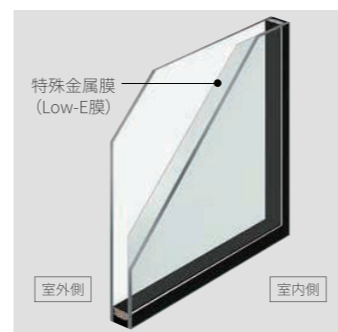

W/(m²・K) ※1

樹脂フレームの空間を分けることで、熱の伝わりを抑制。

アルミに比べ熱伝導率(熱の伝えやすさ)が約1/1,000の樹脂をフレーム素材に採用。また、熱を伝えにくい空気の小部屋をフレームに増やすことで、フレームからの熱の出入りをさらに抑制しています。

アルミと樹脂の熱伝導率イメージ

多層ホロー構造

※画像はイメージです。 [複層ガラス仕様]

Low-E複層ガラス クリア

断熱と日射熱のダブル効果で、冬をより暖かく。

室内側のガラスに無色透明の特殊金属膜をコーティングすることで、優れた断熱性能と日射熱取得率の両立を実現。透明度が高いため採光性にも優れています。冬の寒さが厳しい地域や明るさを確保したいお部屋におすすめです。

Low-E複層ガラス グリーン

冬は暖房熱を逃がさず、夏は日射熱をカット。

わずかにグリーンに着色したLow-E膜を室内側にコーティングすることにより、優れた断熱効果を発揮しながら夏の日差しを適度にカットします。夏に頻りに冷房を使用する地域や日射の侵入が気になる部屋などにおすすめです。