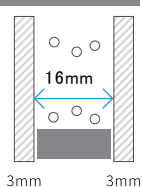

アルゴンガス入り

乾燥空気に比べ、熱の出入りを約30%抑制。アルゴンガスが高い断熱効果を発揮する15~16mm*の最適中空層設計。

※ガラスの構成によっては変わる場合があります。