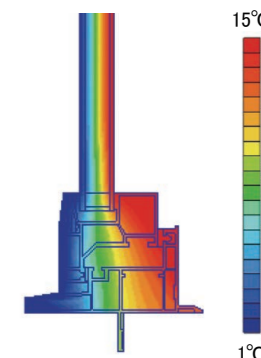

圧倒的な断熱性能を実現する、先進の窓テクノロジー。

① Low-E複層ガラス

片側のガラスにコーティングされた特殊金属膜 (Low-E 膜) により、高い断熱効果を発揮。室内の快適な暖冷房熱を逃がさず、エアコン効率を高めて住まいの省エネ化にも貢献します。さらに、日射熱の取得 / 抑制の使い分けで、より快適な室内環境を実現します。

アルゴンガス入り

乾燥空気に比べ、熱の出入りを約30%抑制。アルゴンガスが高い断熱効果を発揮する15~16mm^{※2}の最適中空層設計。

② アルミスペーサー

スペーサーとは、ガラスとガラスの間のスペースをつくるためのパーツのことで、窓の結露を防ぐ上で、とても重要なパーツです。

③ 高性能フレーム

アルミの1/1,000の熱伝導率の樹脂を使用。フレーム内は、熱を通しにくい空気層をたくさん設けた多層ホロー構造にするなどの工夫で断熱性を高めました。さらに、中空層を多く持つため、フレームの強度アップにもつながっています。

室外温度: 0°C
室内温度: 20°C解析値