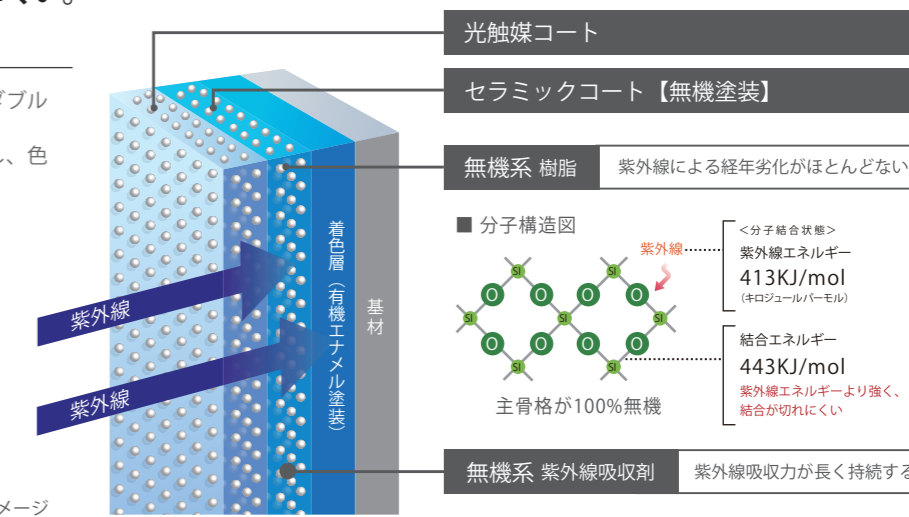

紫外線に強く。色あせしにくい。「セラミックコート」

無機系樹脂・無機系紫外線吸収剤のダブル効果で長期間紫外線をカット。長年にわたり着色層をしっかり保護し、色あせ・日焼けを防ぎます。