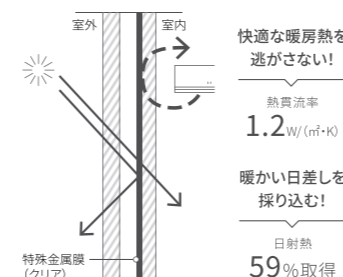

圧倒的な断熱性能を実現する、先進の窓テクノロジー。

① Low-E複層ガラス

片側のガラスにコーティングされた特殊金属膜 (Low-E 膜) により、高い断熱効果を発揮。室内の快適な暖冷房熱を逃がさず、エアコン効率を高めて住まいの省エネ化にも貢献します。さらに、日射熱の取得 / 抑制の使い分けで、より快適な室内環境を実現します。

アルゴンガス入り

乾燥空気に比べ、熱の出入りを約30%抑制。アルゴンガスが高い断熱効果を発揮する15~16mm^{※2}の最適中空層設計。

② アルミスペーサー

スペーサーとは、ガラスとガラスの間のスペースをつくるためのパーツのことで、窓の結露を防ぐ上で、とても重要なパーツです。

③ 高性能フレーム

アルミの1/1,000の熱伝導率の樹脂を使用。フレーム内は、熱を通しにくい空気層をたくさん設けた多層ホロー構造にするなどの工夫で断熱性を高めました。さらに、中空層を多く持つため、フレームの強度アップにもつながっています。

樹脂窓は「美しさ」で選ぶ時代へ。

お気に入りの絵画を額装するように、部屋に景色を飾る。

TOSTEMの「EW」は、フレームのデザインを追求した、新しい発想の樹脂窓です。世界トップクラスの断熱性能を実現しながら、切り取った景色を飾る額縁のようなフレームがインテリアを美しく演出。

これからの樹脂窓は、ぜひデザインでお選びください。

EW [複層ガラス仕様]

アルミスペーサー
アルゴンガス入り

熱貫流率

1.33

W/(m²・K) ※1

樹脂フレームの空間を分けることで、熱の伝わりを抑制。

アルミに比べ熱伝導率(熱の伝えやすさ)が約1/1,000の樹脂をフレーム素材に採用。また、熱を伝えにくい空気の小部屋をフレームに増やすことで、フレームからの熱の出入りをさらに抑制しています。

アルミと樹脂の熱伝導率イメージ

多層ホロー構造

Low-E複層ガラス クリア

断熱と日射熱のダブル効果で、冬をより暖かく。

室内側のガラスに無色透明の特殊金属膜をコーティングすることで、優れた断熱性能と日射熱取得率の両立を実現。透明度が高いため採光性にも優れています。冬の寒さが厳しい地域や明るさを確保したいお部屋におすすめです。

Low-E複層ガラス グリーン

冬は暖房熱を逃がさず、夏は日射熱をカット。

わずかにグリーンに着色したLow-E膜を室内側にコーティングすることにより、優れた断熱効果を発揮しながら夏の日差しを適度にカットします。夏に頻りに冷房を使用する地域や日射の侵入が気になる部屋などにおすすめです。

Low-E複層ガラス グリーン(高遮熱仕様)

より夏の日差し対策にこだわるならこちら。

わずかにグリーンに着色したLow-E膜を室外側にコーティングすることで、優れた断熱性能はそのまま、より遮熱性を向上し、夏の強烈な日差しをしっかりとカットします。夏に頻りに冷房を使用する地域や強烈な日差しが入る部屋などにおすすめです。

カラーバリエーション

EW [複層ガラス仕様]

フレームが空間にとけ込む「ピュアホワイト」
外壁とインテリアなじむホワイト基調のピュアホワイトを設定。豊富な窓種をラインアップし、さまざまな空間にお使いいただけます。

外観色

内観色

※各写真・イラストはイメージです。見積り内容とは異なる場合がありますので、ご注意ください。
◆掲載内容及び写真・図版の無断転載はかたくお断りします。(許可なく転載・流用した場合、損害賠償が発生します。)