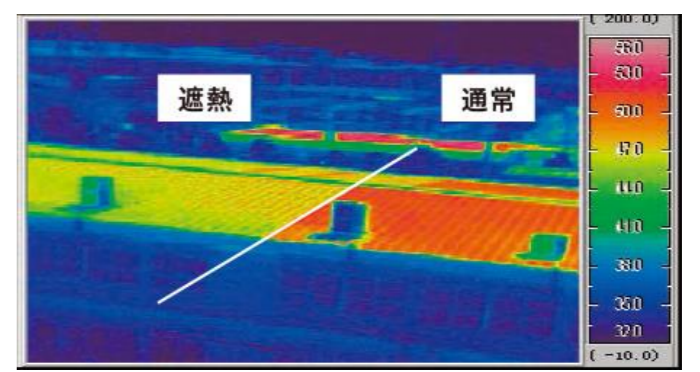

遮熱機能・耐汚染機能の標準装備

遮熱機能 (屋根色)
サーモグラフィーによる実測例 ※天候: 晴れ/外気温 32°C
場所: 大阪府堺市 (西日本製造所)
屋根色には赤外線を選択的に反射する遮熱顔料を配合。日射による鋼板温度の上昇を抑制し室内環境の改善と地球温暖化抑制に貢献します。
JIS G3322:2012 対応品
明度 40 以下の濃色で日射反射率 40%クリアしています。