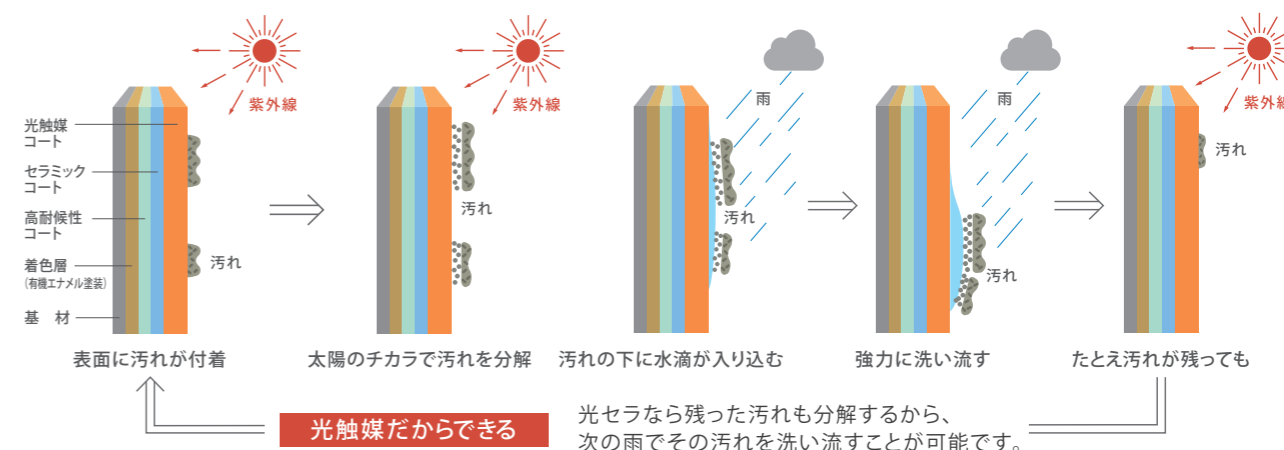

布基礎

べた基礎

耐震性の高い強固なべた基礎

べた基礎とは住宅の底面全体と立ち上がり部分に鉄筋を入れたコンクリートで一体化する基礎のことです。建物の荷重を面全体で受け均等に地盤に伝えることで、地盤への負担が分散され沈下しにくい安定性の高い基礎になります。また地面全体をコンクリートで覆っているためシロアリによる被害を防ぎやすく、湿気による木材の腐食等もしにくい構造です。

発泡断熱シェアNO.1アクアフォーム

太陽と雨が洗ってくれるので
365日、お掃除不要。

太陽のチカラで、外壁の汚れを分解する

光セラ表面に付着した汚れを太陽のチカラ紫外線で分解し、付着力を弱めます。

雨のチカラで、汚れをキレイに洗い流す

水に非常になじみやすいため、雨水が汚れを浮かして洗い流します。

シックイフラット15

 EH7531* QFラント チタン ホワイト	 EH7532* QFセラノ チタン グレージュ	 EH7533* QFラント チタン ダークグレー
 EH7534* QFセラノ チタン ディープグレー	 EH7535* QFセラノ チタン ブラウンブラック	 EH7536* QFアルパ チタン ブラック
施工事例はコチラ▼ 		