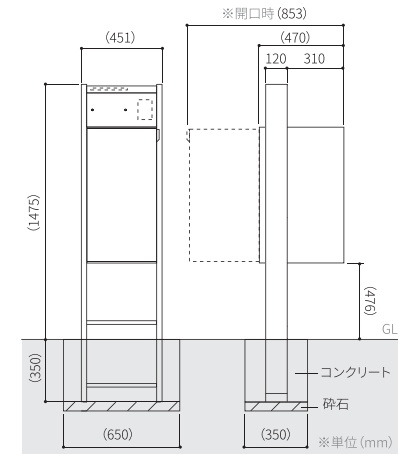

木目カラー	センターブロック	宅配ポスト	支柱	
	H:ブラチナステン	70:ホワイト	80:ブラック	W7:ハニーチェリー YF:キャラメルチーク
	B:ブラック	70:ホワイト	80:ブラック	YF:キャラメルチーク Z9:ショコラウォールナット

仕様

- サイズ：幅約451×奥行約470×高さ1475 (全高1825) mm
- 材質：門柱 / アルミ押出型材、木目調フィルム (木目カラーの場合)
- 宅配ポスト / 鉄 (粉体塗装)
- ポスト部分投函口：上部、取出口：前方手前開き
- 宅配ボックス部分投函口・取出口：前方 左開き or 右開き
- サイン灯：LED 100V 電球色