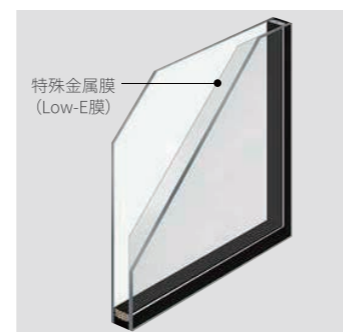

W/(m²・K) ※1

樹脂フレームの空間を分けることで、熱の伝わりを抑制。

アルミに比べ熱伝導率(熱の伝えやすさ)が約1/1,000の樹脂をフレーム素材に採用。また、熱を伝えにくい空気の小部屋をフレームに増やすことで、フレームからの熱の出入りをさらに抑制しています。

アルミと樹脂の熱伝導率イメージ

多層ホロー構造

※画像はイメージです。 [複層ガラス仕様]

Low-E複層ガラス クリア

断熱と日射熱のダブル効果で、冬をより暖かく。

室内側のガラスに無色透明の特殊金属膜をコーティングすることで、優れた断熱性能と日射熱取得率の両立を実現。透明度が高いため採光性にも優れています。冬の寒さが厳しい地域や明るさを確保したいお部屋におすすめです。

Low-E複層ガラス グリーン

冬は暖房熱を逃がさず、夏は日射熱をカット。

わずかにグリーンに着色したLow-E膜を室内側にコーティングすることにより、優れた断熱効果を発揮しながら夏の日差しを適度にカットします。夏に頻りに冷房を使用する地域や日射の侵入が気になる部屋などにおすすめです。