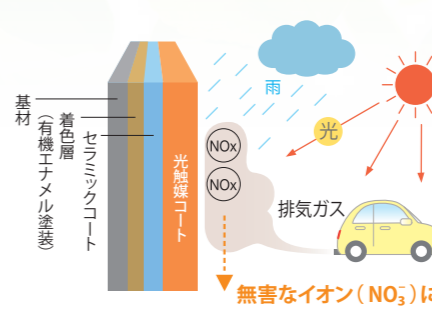

抗ウイルスという安心

付着したウイルスや菌を不活化

長年研究を重ねた光触媒技術を応用して、外壁表面に付着した
ウイルスなどの抑制効果を確認しました。

汚れ分解 超親水性

汚れを分解・洗い流す

太陽のチカラで汚れを分解し、付着力を弱めます
分解した汚れを雨のチカラで洗い流します

汚れ分解力 <日中に> 付着した汚れを光で分解し付着力を弱めます。

超親水性* <雨の日に> 水に非常になじみやすく汚れを雨水が浮かして洗い流します。

■ 光セラのキレイがつづくしくみ(イメージ)

*光触媒コートは、親水コートの親水性を超えた超親水性。汚れの下に雨水が入り込み、汚れを強力に洗い流します。

光触媒だからできる

大気浄化

空気をキレイに

光触媒の分解力が排気ガスなどの有害物質を無害化

■ 光セラの大気浄化のしくみ(イメージ)

光セラの大気浄化能力は、
50坪でポプラ12本分。

ポプラは最もNOxを吸収する植物の代表です。

大気を浄化

RK001S 遮熱
Sブラック JIS 5類

マンセル値: 4.7PB 2.3/0.5
日射反射率: 44%

RK002S 遮熱
Sブラックパール JIS 5類

マンセル値: 0.2RP 3.1/0.2
日射反射率: 44%

RG004S 遮熱
Sモスグリーン JIS 5類

マンセル値: 0.9G 3.4/1.0
日射反射率: 46%