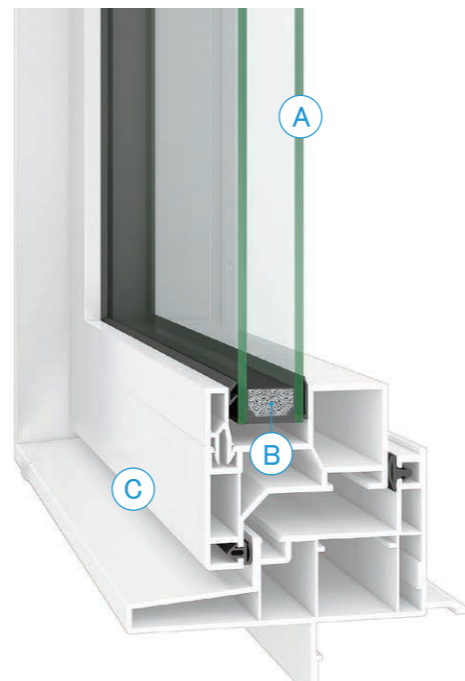

圧倒的な断熱性能を実現する、先進の窓テクノロジー。