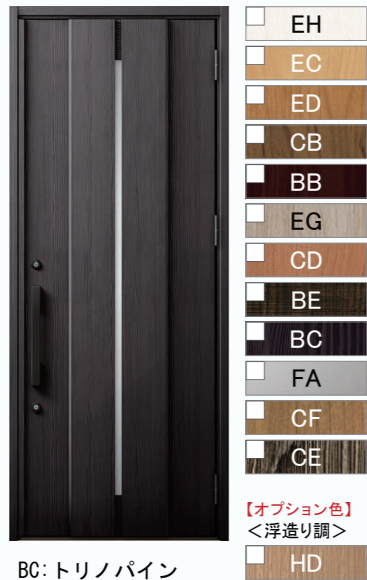

M12 型

M13 型

M14 型

M16 型

M17 型

M21 型

M22 型

M24 型

M26 型

M27 型

M28 型

M92 型

M93 型

M94 型

※上記掲載の各写真・イラストはイメージです。見積り内容とは異なる場合がありますので、ご注意ください。

◆ご注意とお願い
・写真は印刷のため、実際の色と異なる場合がございます。現物またはサンプルなどにてご確認ください。
・商品によっては、予告なく改良、仕様変更などを行う場合がありますので、ご了承ください。
・主要部材、アイテムのみの掲載につき、ご提案プランの詳細は見積り書や図面にてご確認ください。
・掲載内容及び写真・図版の無断掲載はかたくお断りします。（許可なく転載・流用した場合、損害賠償が発生します。）