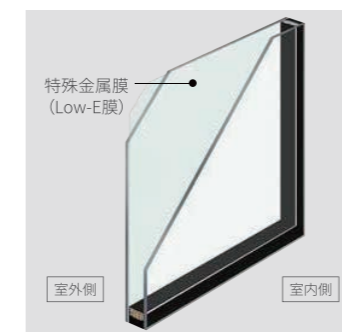

W/(m²・K) ※1

樹脂フレームの空間を分けることで、熱の伝わりを抑制。

アルミに比べ熱伝導率(熱の伝えやすさ)が約1/1,000の樹脂をフレーム素材に採用。また、熱を伝えにくい空気の小部屋をフレームに増やすことで、フレームからの熱の出入りをさらに抑制しています。

アルミと樹脂の熱伝導率イメージ

多層ホロー構造

※画像はイメージです。 [複層ガラス仕様]

Low-E複層ガラス クリア

断熱と日射熱のダブル効果で、冬をより暖かく。

室内側のガラスに無色透明の特殊金属膜をコーティングすることで、優れた断熱性能と日射熱取得率の両立を実現。透明度が高いため採光性にも優れています。冬の寒さが厳しい地域や明るさを確保したいお部屋におすすめです。

Low-E複層ガラス グリーン

冬は暖房熱を逃がさず、夏は日射熱をカット。

わずかにグリーンに着色したLow-E膜を室内側にコーティングすることにより、優れた断熱効果を発揮しながら夏の日差しを適度にカットします。夏に頻りに冷房を使用する地域や日射の侵入が気になる部屋などにおすすめです。

Low-E複層ガラス グリーン(高遮熱仕様)

より夏の日差し対策にこだわるならこちら。

わずかにグリーンに着色したLow-E膜を室外側にコーティングすることで、優れた断熱性能はそのまま、より遮熱性を向上し、夏の強烈な日差しをしっかりとカットします。夏に頻りに冷房を使用する地域や強烈な日差しが入る部屋などにおすすめです。

カラーバリエーション

EW [複層ガラス仕様]

フレームが空間にとけ込む「ピュアホワイト」
外壁とインテリアなじむホワイト基調のピュアホワイトを設定。豊富な窓種をラインアップし、さまざまな空間にお使いいただけます。