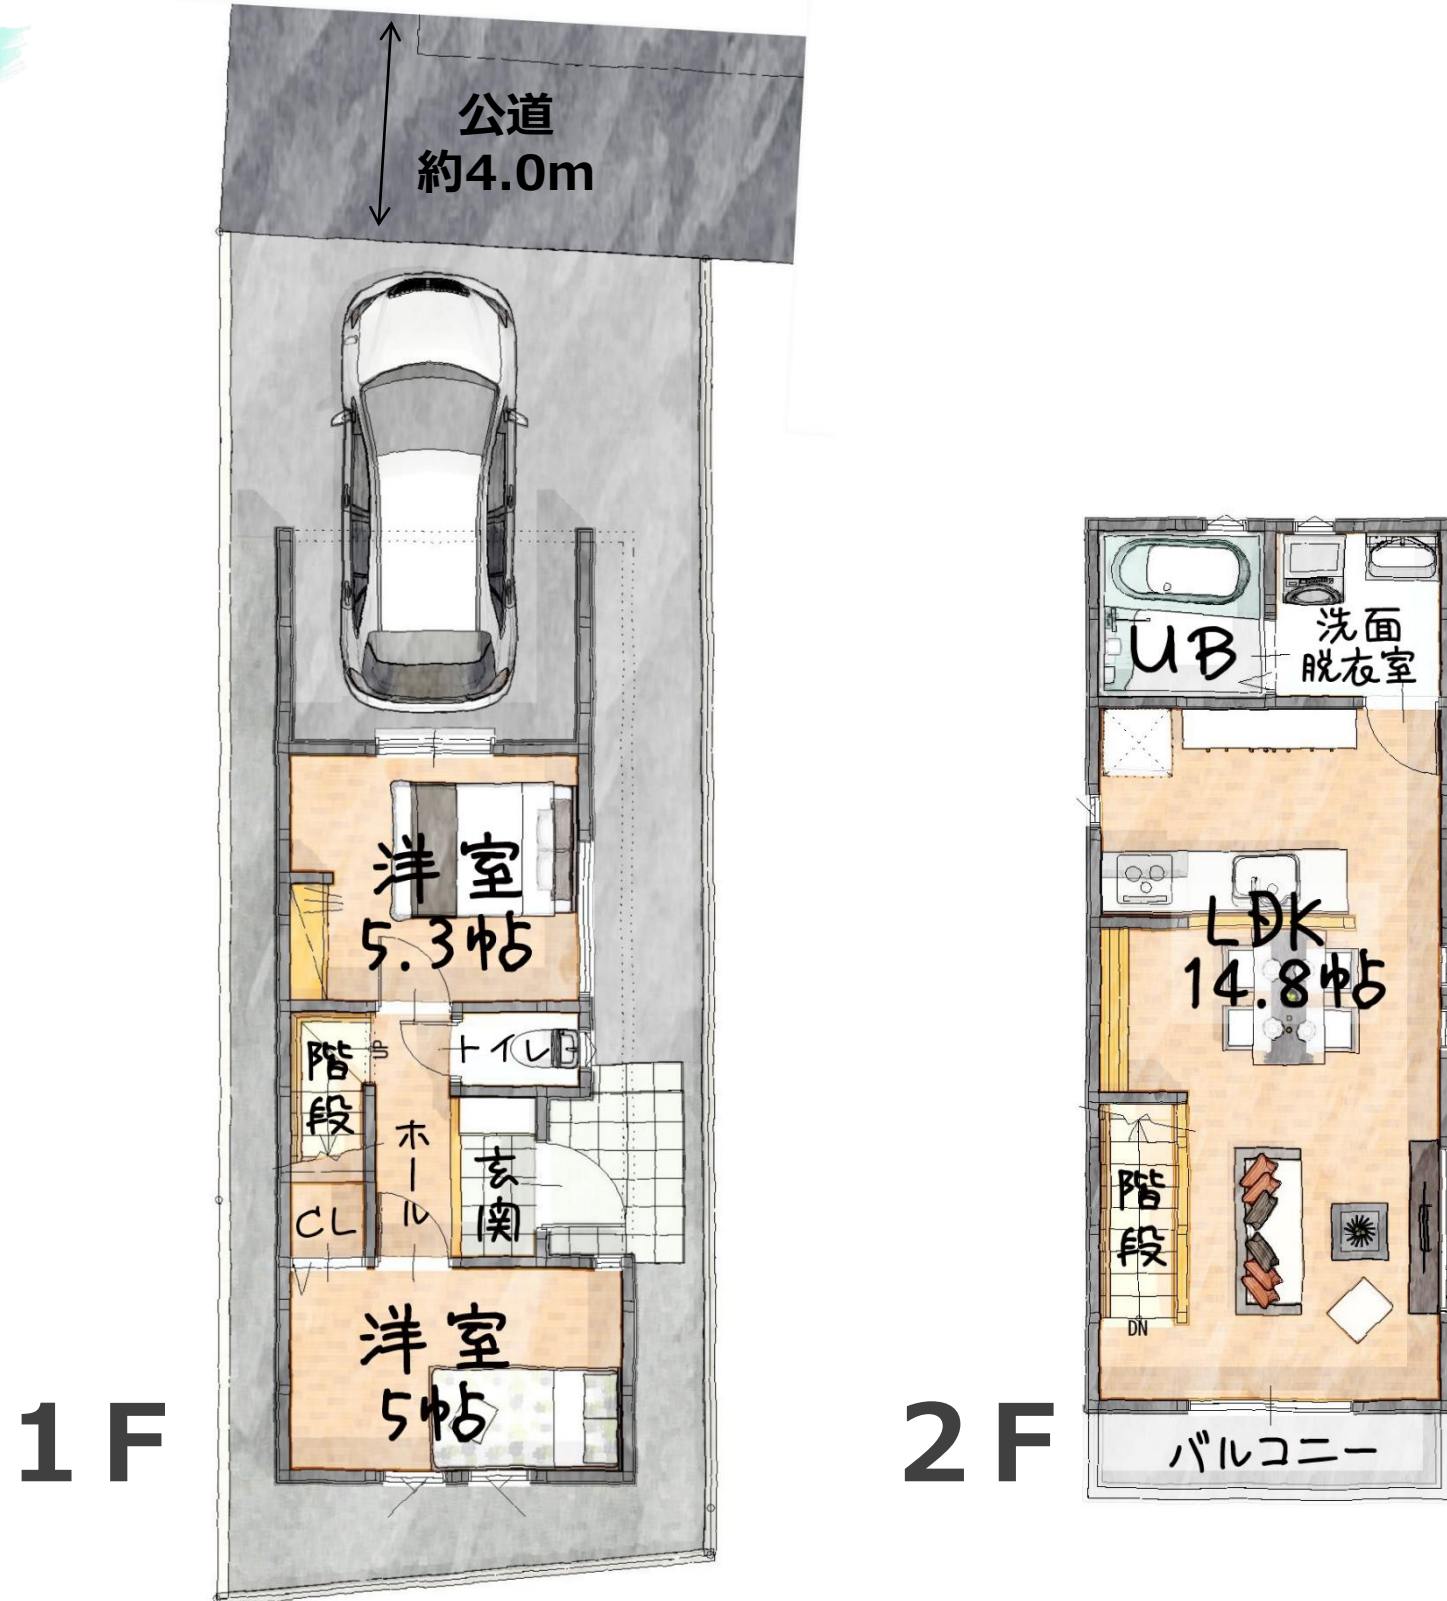

おうちガーデン 下安松7期

おうちガーデン下安松7期

◇ 平面図

おうちガーデン — 構造・工法 —

耐震等級3を全棟標準採用

地震大国の日本では万が一に備えた家づくりが必要です。そこでおうちLABOでは住宅性能表示制度の最高ランクである耐震等級3を全棟標準採用しています。建築基準法で定める耐震基準の1.5倍以上の強さで家づくりをすることで、大きな地震にも耐える構造を実現させ、大切な家族と住まいを守ります。

木造軸組工法

2×4工法

自由度×耐震性のハイブリット工法

おうちLABOでは木造軸組工法(在来工法)と2×4工法(ツーバイフォー工法)の長所を組み合わせ合わせたハイブリット工法を採用しています。間取りやデザインの自由度が高く、将来的なリフォームの際にも間取りの変更に対応しやすい木造軸組工法の特徴と、壁全体で力を受け止め、地震や台風にも強い2×4工法の特徴をハイブリットさせることで、自由度と耐震性の高い家づくりを実現させます。

布基礎

べた基礎

耐震性の高い強固なべた基礎

べた基礎とは住宅の底面全体と立ち上がり部分に鉄筋を入れたコンクリートで一体化する基礎のことです。建物の荷重を面全体で受け均等に地盤に伝えることで、地盤への負担が分散され沈下しにくい安定性の高い基礎になります。また地面全体をコンクリートで覆っているためシロアリによる被害を防ぎやすく、湿気による木材の腐食等もしにくい構造です。

発泡断熱シェアNO.1アクアフォーム