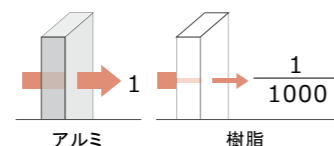

樹脂窓は「美しさ」で選ぶ時代へ。

お気に入りの絵画を額装するように、部屋に景色を飾る。

TOSTEMの「EW」は、フレームのデザインを追求した、新しい発想の樹脂窓です。世界トップクラスの断熱性能を実現しながら、切り取った景色を飾る額縁のようなフレームがインテリアを美しく演出。

これからの樹脂窓は、ぜひデザインでお選びください。

EW [複層ガラス仕様]

アルミスペーサー
アルゴンガス入り

熱貫流率

1.33

W/(m²・K) ※1

樹脂フレームの空間を分けることで、熱の伝わりを抑制。

アルミに比べ熱伝導率(熱の伝えやすさ)が約1/1,000の樹脂をフレーム素材に採用。また、熱を伝えにくい空気の小部屋をフレームに増やすことで、フレームからの熱の出入りをさらに抑制しています。

アルミと樹脂の熱伝導率イメージ

多層ホロー構造

※画像はイメージです。 [複層ガラス仕様]

Low-E複層ガラス クリア

断熱と日射熱のダブル効果で、冬をより暖かく。