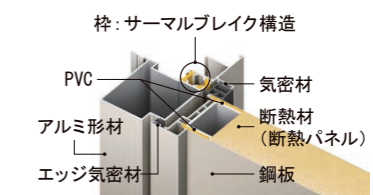

断熱性能 (k2仕様)

優れた断熱性能で、夏涼しく、冬暖かく。

【平成28年省エネルギー基準】

建具とガラスの組み合わせによる開口部の熱貫流率: 2.33[W/(m²·K)]

■ サーマルブレイク構造

■ 高断熱複層ガラス

防犯性能

破られにくい「2ロック」で、ピッキング対策も万全。