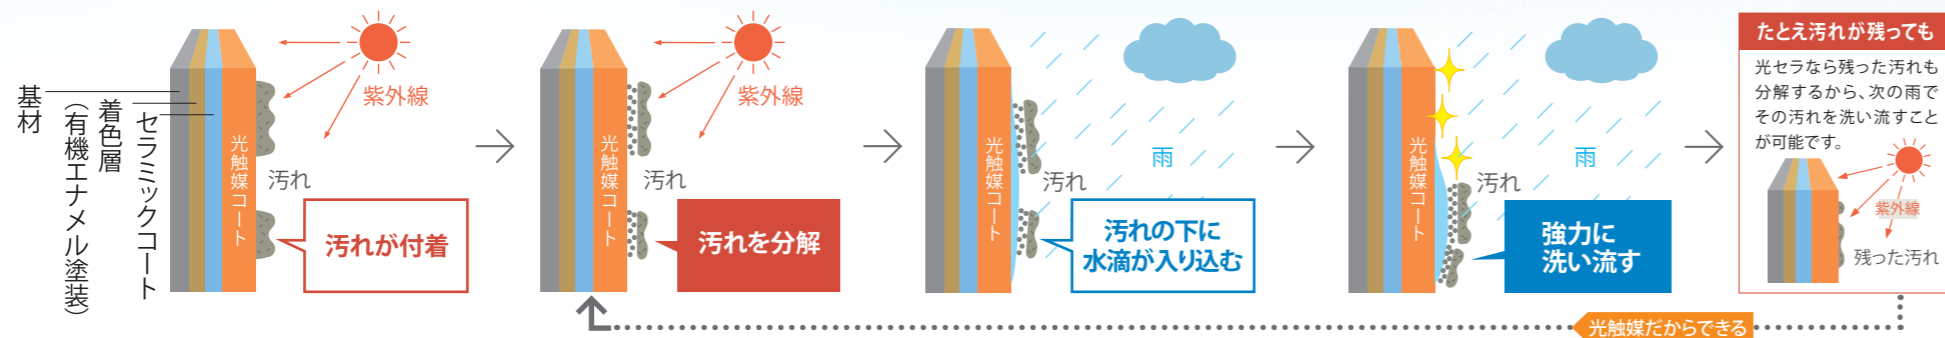

布基礎

べた基礎

耐震性の高い強固なべた基礎

べた基礎とは住宅の底面全体と立ち上がり部分に鉄筋を入れたコンクリートで一体化する基礎のことです。建物の荷重を面全体で受け均等に地盤に伝えることで、地盤への負担が分散され沈下しにくい安定性の高い基礎になります。また地面全体をコンクリートで覆っているためシロアリによる被害を防ぎやすく、湿気による木材の腐食等もしにくい構造です。

発泡断熱シェアNO.1アクアフォーム

抗ウイルスという安心

付着したウイルスや菌を不活化

長年研究を重ねた光触媒技術を応用して、外壁表面に付着した
ウイルスなどの抑制効果を確認しました。

汚れ分解 超親水性

汚れを分解・洗い流す

太陽のチカラで汚れを分解し、付着力を弱めます
分解した汚れを雨のチカラで洗い流します

汚れ分解力 <日中に> 付着した汚れを光で分解し付着力を弱めます。

超親水性* <雨の日に> 水に非常になじみやすく汚れを雨水が浮かして洗い流します。

■ 光セラのキレイがつづくしくみ(イメージ)

*光触媒コートは、親水コートの親水性を超えた超親水性。汚れの下に雨水が入り込み、汚れを強力に洗い流します。

光触媒だからできる

大気浄化

空気をキレイに

光触媒の分解力が排気ガスなどの有害物質を無害化

■ 光セラの大気浄化のしくみ(イメージ)

光セラの大気浄化能力は、
50坪でポプラ12本分。