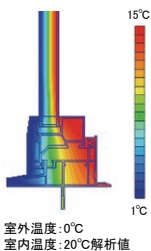

特殊金属膜 (Low-E膜)

カラーイメージ

※透過光と反射光で色調が異なって見える場合がありますのでご了承ください。

室外側 室内側

圧倒的な断熱性能を実現する、先進の窓テクノロジー。

① Low-E複層ガラス

片側のガラスにコーティングされた特殊金属膜 (Low-E膜) により、高い断熱効果を発揮。室内の快適な暖冷房熱を逃がさず、エアコン効率を高めて住まいの省エネ化にも貢献します。さらに、日射熱の取得/抑制の使い分けで、より快適な室内環境を実現します。

アルゴンガス入り

乾燥空気に比べ、熱の出入りを約30%抑制。アルゴンガスが高い断熱効果を発揮する15~16mm*の最適中空層設計。

※ガラスの構成によっては変わる場合があります。

② アルミスペーサー

スペーサーとは、ガラスとガラスの間のスペースをつくるためのパーツのことで、窓の結露を防ぐ上で、とても重要なパーツです。

③ 高性能フレーム

アルミの1/1,000の熱伝導率の樹脂を使用。フレーム内は、熱を通しにくい空気層をたくさん設けた多層ホロー構造にするなどの工夫で断熱性を高めました。さらに、中空層を多く持つため、フレームの強度アップにもつながっています。