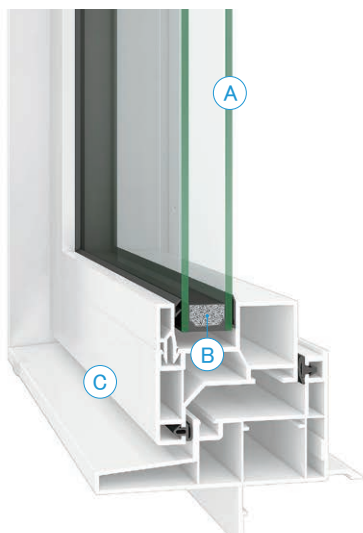

特殊金属膜 (Low-E膜)

カラーイメージ

※透過光と反射光で色調が異なって見える場合がありますのでご了承ください。

室外側 室内側

圧倒的な断熱性能を実現する、先進の窓テクノロジー。

① Low-E複層ガラス

片側のガラスにコーティングされた特殊金属膜 (Low-E膜) により、高い断熱効果を発揮。室内の快適な暖冷房熱を逃がさず、エアコン効率を高めて住まいの省エネ化にも貢献します。さらに、日射熱の取得/抑制の使い分けで、より快適な室内環境を実現します。