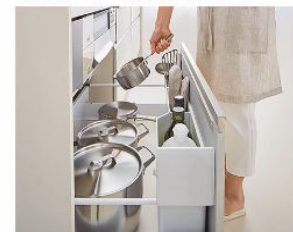

シンク

※表示寸法は内寸法です。深さ約19.5cm
※水栓の位置は左右が選べます。
まな板スタンド付ワイヤーポケット
てまなし排水口
キレイシンク

水栓金具

前置C1 一般地用
オールインワン浄水栓
AJタイプ・エコハンドル(カートリッジ1本付) P41
JFAJ461SYXJG5U LIXIL製

アシストポケット

一番よく使う道具を立てて収納できる、取り出しやすい扉裏のポケット。

シンク用キャビネット

メラミン底板 ソフトモーションレール
アシストポケット