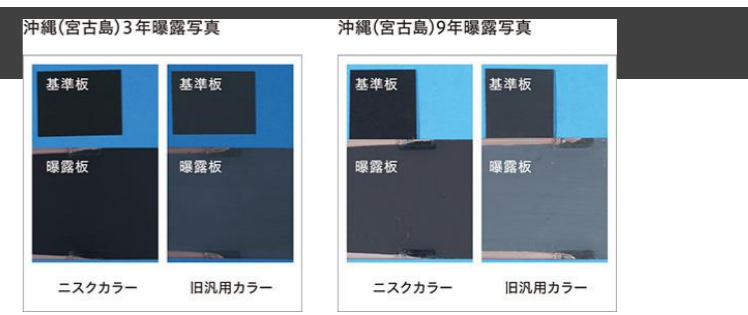

最新の高耐候化技術を導入

耐候性に優れたポリエステル樹脂と着色顔料を使用。とくに屋根用色は遮熱機能との相乗効果により、塗膜劣化による色褪せを防ぎます。