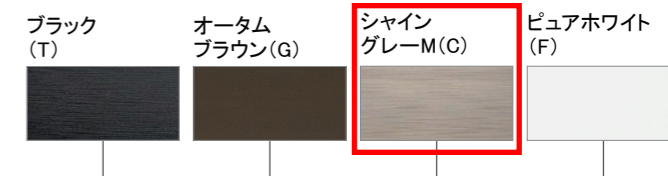

圧倒的な断熱性能を実現する、先進の窓テクノロジー。

① Low-E複層ガラス

片側のガラスにコーティングされた特殊金属膜 (Low-E 膜) により、高い断熱効果を発揮。室内の快適な暖冷房熱を逃がさず、エアコン効率を高めて住まいの省エネ化にも貢献します。さらに、日射熱の取得 / 抑制の使い分けで、より快適な室内環境を実現します。

アルゴンガス入り

乾燥空気に比べ、熱の出入りを約30%抑制。アルゴンガスが高い断熱効果を発揮する15~16mm^{※2}の最適中空層設計。

② アルミスペーサー

スペーサーとは、ガラスとガラスの間のスペースをつくるためのパーツのことで、窓の結露を防ぐ上で、とても重要なパーツです。

③ 高性能フレーム

アルミの1/1,000の熱伝導率の樹脂を使用。フレーム内は、熱を通しにくい空気層をたくさん設けた多層ホロー構造にするなどの工夫で断熱性を高めました。さらに、中空層を多く持つため、フレームの強度アップにもつながっています。

樹脂窓は「美しさ」で選ぶ時代へ。

お気に入りの絵画を額装するように、部屋に景色を飾る。

TOSTEMの「EW」は、フレームのデザインを追求した、新しい発想の樹脂窓です。世界トップクラスの断熱性能を実現しながら、切り取った景色を飾る額縁のようなフレームがインテリアを美しく演出。

これからの樹脂窓は、ぜひデザインでお選びください。

EW [複層ガラス仕様]

アルミスペーサー
アルゴンガス入り

熱貫流率

1.33

W/(m²・K) ※1

樹脂フレームの空間を分けることで、熱の伝わりを抑制。

アルミに比べ熱伝導率(熱の伝えやすさ)が約1/1,000の樹脂をフレーム素材に採用。また、熱を伝えにくい空気の小部屋をフレームに増やすことで、フレームからの熱の出入りをさらに抑制しています。

アルミと樹脂の熱伝導率イメージ

多層ホロー構造

Low-E複層ガラス クリア

断熱と日射熱のダブル効果で、冬をより暖かく。

室内側のガラスに無色透明の特殊金属膜をコーティングすることで、優れた断熱性能と日射熱取得率の両立を実現。透明度が高いため採光性にも優れています。冬の寒さが厳しい地域や明るさを確保したいお部屋におすすめです。

Low-E複層ガラス グリーン

冬は暖房熱を逃がさず、夏は日射熱をカット。

わずかにグリーンに着色したLow-E膜を室内側にコーティングすることにより、優れた断熱効果を発揮しながら夏の日差しを適度にカットします。夏に頻りに冷房を使用する地域や日射の侵入が気になる部屋などにおすすめです。

Low-E複層ガラス グリーン(高遮熱仕様)

より夏の日差し対策にこだわるならこちら。

わずかにグリーンに着色したLow-E膜を室外側にコーティングすることで、優れた断熱性能はそのまま、より遮熱性を向上し、夏の強烈な日差しをしっかりとカットします。夏に頻りに冷房を使用する地域や強烈な日差しが入る部屋などにおすすめです。

カラーバリエーション

EW [複層ガラス仕様]

フレームが空間にとけ込む「ピュアホワイト」
外壁とインテリアなじむホワイト基調のピュアホワイトを設定。豊富な窓種をラインアップし、さまざまな空間にお使いいただけます。

外観色

内観色

※各写真・イラストはイメージです。見積り内容とは異なる場合がありますので、ご注意ください。
◆掲載内容及び写真・図版の無断転載はかたくお断りします。(許可なく転載・流用した場合、損害賠償が発生します。)