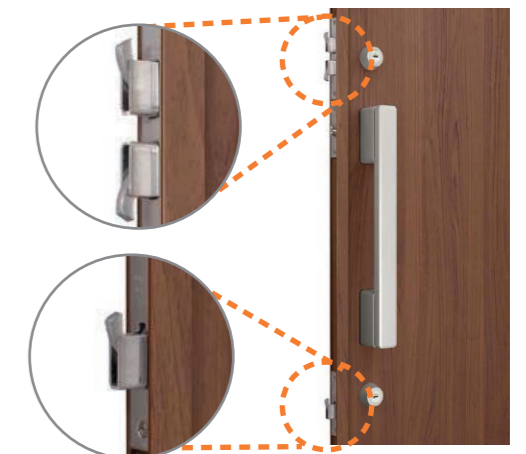

断熱性能 (k2仕様)

優れた断熱性能で、夏涼しく、冬暖かく。

【平成28年省エネルギー基準】

建具とガラスの組み合わせによる開口部の熱貫流率: 2.33[W/(m²·K)]

■ サーマルブレイク構造

■ 高断熱複層ガラス

防犯性能

破られにくい「2ロック」で、ピッキング対策も万全。

シリンダー自体が不正解錠しづらい構造なので、ピッキングなどによる「施錠開け」対策に効果的です。

こじ破りに対する抵抗力を高めています。

上部ロックに2つ、下部ロックに1つ、鎌付デッドボルトを採用。玄関ドアと枠のかみ合わせが強化され、防犯性が向上します。

Design style

GRACE STYLE MINIMAL STYLE PLAIN STYLE INDIVITY STYLE CLASSIC STYLE

気配り

お手入れ簡単な「シャッター付シリンダー」カギの差し込み部分にシャッターを装備。

操作性を損なうことなく砂やホコリが入るのを防ぐことができるので、メンテナンス性も向上します。

遮熱鋼板

ドア表面温度の上昇を抑制し、断熱ドアに生じがちな「熱反り」を軽減します。

※キエテクノコート仕様を除く全てのカラーが対象となります。