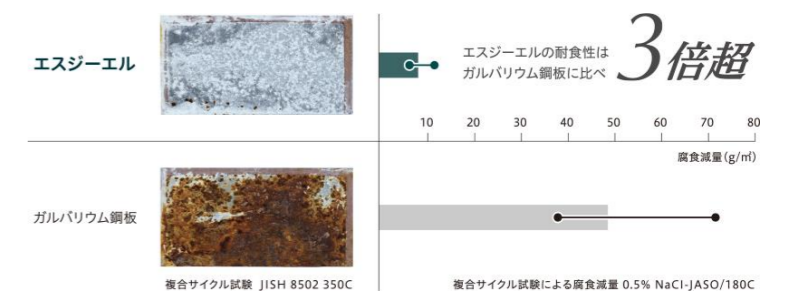

■ 光セラのキレイがつづくしくみ(イメージ)

*光触媒コートは、親水コートの親水性を超えた超親水性。汚れの下に雨水が入り込み、汚れを強力に洗い流します。

光触媒だからできる

大気浄化

空気をキレイに

光触媒の分解力が排気ガスなどの有害物質を無害化

■ 光セラの大気浄化のしくみ(イメージ)

光セラの大気浄化能力は、
50坪でポプラ12本分。

ポプラは最もNOxを吸収する植物の代表です。

大気を浄化

RK001S 遮熱
Sブラック JIS 5類

マンセル値: 4.7PB 2.3/0.5
日射反射率: 44%

RK002S 遮熱
Sブラックパール JIS 5類

マンセル値: 0.2RP 3.1/0.2
日射反射率: 44%

RG004S 遮熱
Sモスグリーン JIS 5類

マンセル値: 0.9G 3.4/1.0
日射反射率: 46%

ガルバリウム鋼板をベースに
マグネシウムの防錆効果をプラス。
ガルバリウム鋼板の
3倍超の耐食性を実現しました。

RN023S 遮熱
Sコゲチャ JIS 5類

マンセル値: 1.0YR 2.8/0.4
日射反射率: 45%

RR025S 遮熱
Sレッドブラウン JIS 5類

マンセル値: 9.2R 3.2/3.3
日射反射率: 47%

RY035S 遮熱
Sオレンジ

マンセル値: 7.1YR 4.9/6.7
日射反射率: 49%