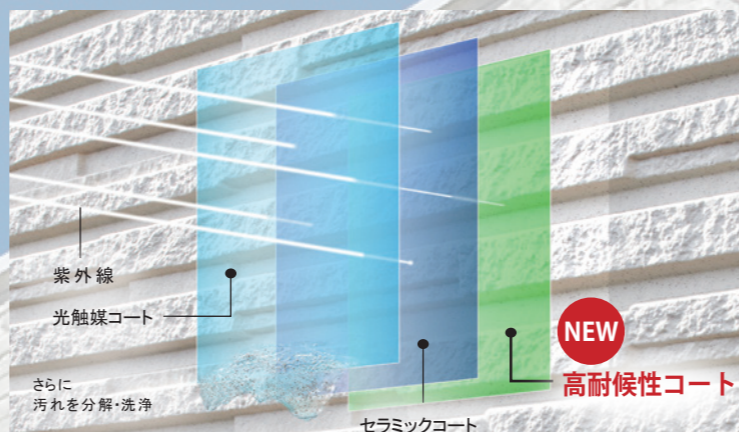

色40年品質 の美しさ

※保証は「色10年保証」または「色15年保証」になります。

業界初！紫外線トリプルガード