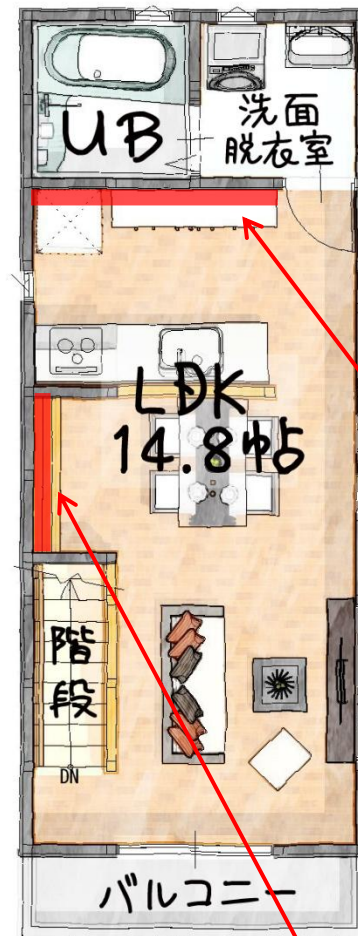

お困りごとを解決する匠の技を持ったリフォーム部門

おうちLABOではお引き渡し後のメンテナンスや家族構成の変化、暮らし方の変化によるリフォーム・リノベーションを専門とした部門がごぞいます。間取りの変更や外壁・屋根の塗替といった大規模なリフォームから畳交換、襖の張替といったお困りごとまで迅速に対応いたします。

◆ アクセントクロス・フロアタイル

1F

2F

▼トイレ/洗面室 床

▼洋室5.3帖 アクセントクロス