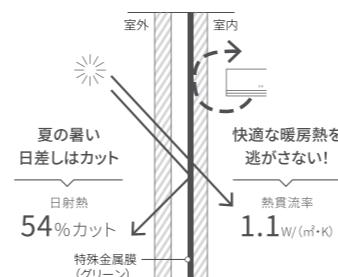

Low-E複層ガラス グリーン

冬は暖房熱を逃がさず、夏は日射熱をカット。

わずかにグリーンに着色したLow-E膜を室内側にコーティングすることにより、優れた断熱効果を発揮しながら夏の日差しを適度にカットします。夏に頻りに冷房を使用する地域や日射の侵入が気になる部屋などにおすすめです。