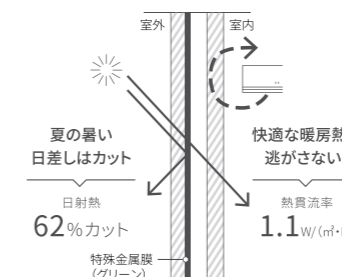

Low-E複層ガラス グリーン(高遮熱仕様)

より夏の日差し対策にこだわるならこちら。

わずかにグリーンに着色したLow-E膜を室外側にコーティングすることで、優れた断熱性能はそのまま、より遮熱性を向上し、夏の強烈な日差しをしっかりとカットします。夏に頻りに冷房を使用する地域や強烈な日差しが入る部屋などにおすすめです。

カラーバリエーション

EW [複層ガラス仕様]

フレームが空間にとけ込む「ピュアホワイト」
外壁とインテリアなじむホワイト基調のピュアホワイトを設定。豊富な窓種をラインアップし、さまざまな空間にお使いいただけます。