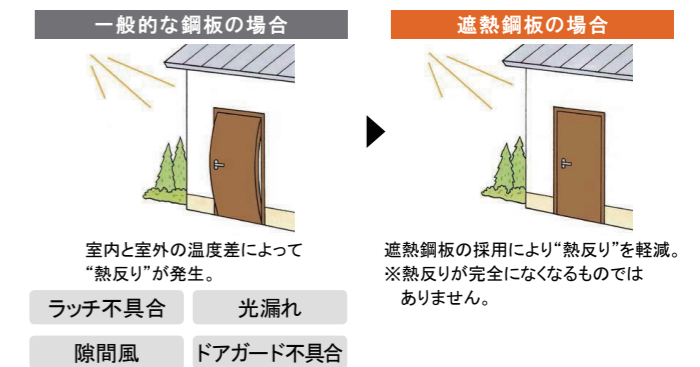

気配り

お手入れ簡単な「シャッター付シリンダー」カギの差し込み部分にシャッターを装備。

操作性を損なうことなく砂やホコリが入るのを防ぐことができるので、メンテナンス性も向上します。

遮熱鋼板

ドア表面温度の上昇を抑制し、断熱ドアに生じがちな「熱反り」を軽減します。

※キエテクノコート仕様を除く全てのカラーが対象となります。

インテリア建材

カラーバリエーション