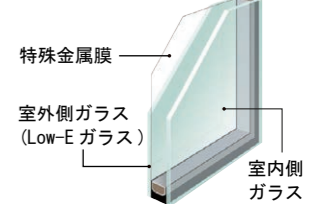

断熱性能 (k2仕様)

優れた断熱性能で、夏涼しく、冬暖かく。

【平成28年省エネルギー基準】

建具とガラスの組み合わせによる開口部の熱貫流率: 2.33[W/(m²·K)]

■ サーマルブレイク構造

■ 高断熱複層ガラス

防犯性能

破られにくい「2ロック」で、ピッキング対策も万全。